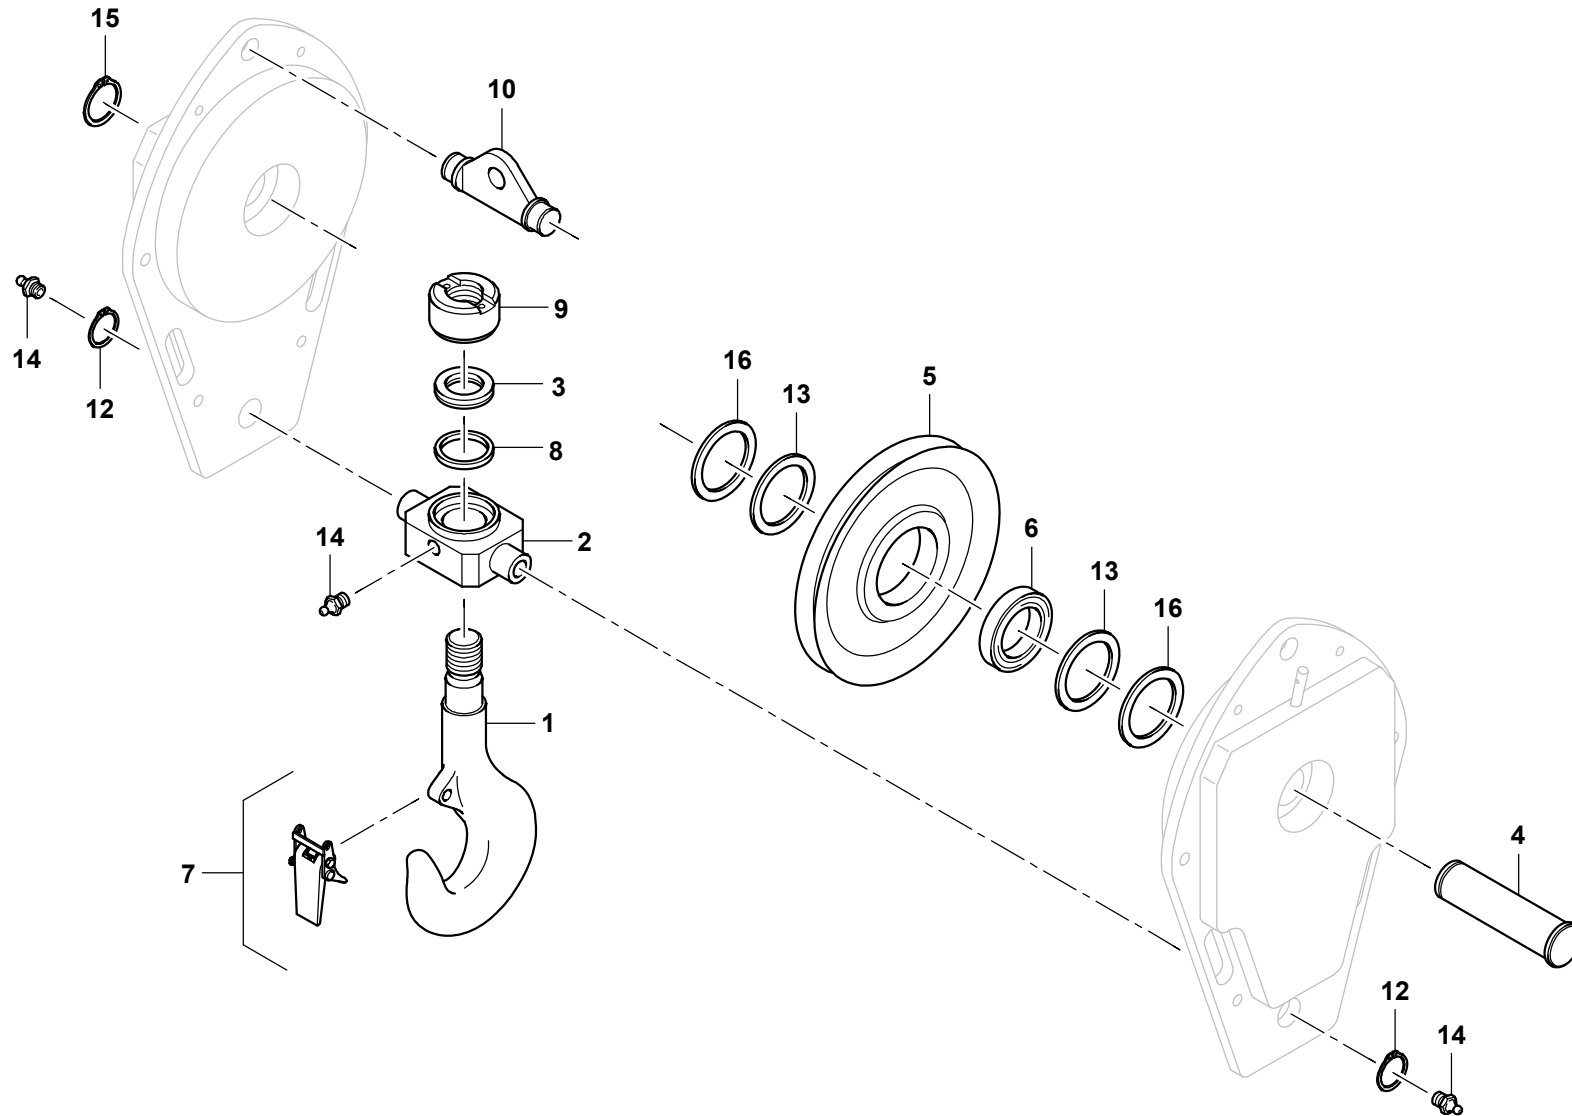

GROVE

UNTERFLASCHE
BOTTOM HOOK BLOCK

BILDTAFEL
PICTORIAL DISPLAY

12.15

3215970-ETL C

1/2

GMK 4100
BE 705
G 525

3215970-C-BL01-1215-0000

GROVE

UNTERFLASCHE
BOTTOM HOOK BLOCK

BILDTAFEL
PICTORIAL DISPLAY

12.15

3215970-ETL C

2/2

GMK 4100
BE 705
G 525